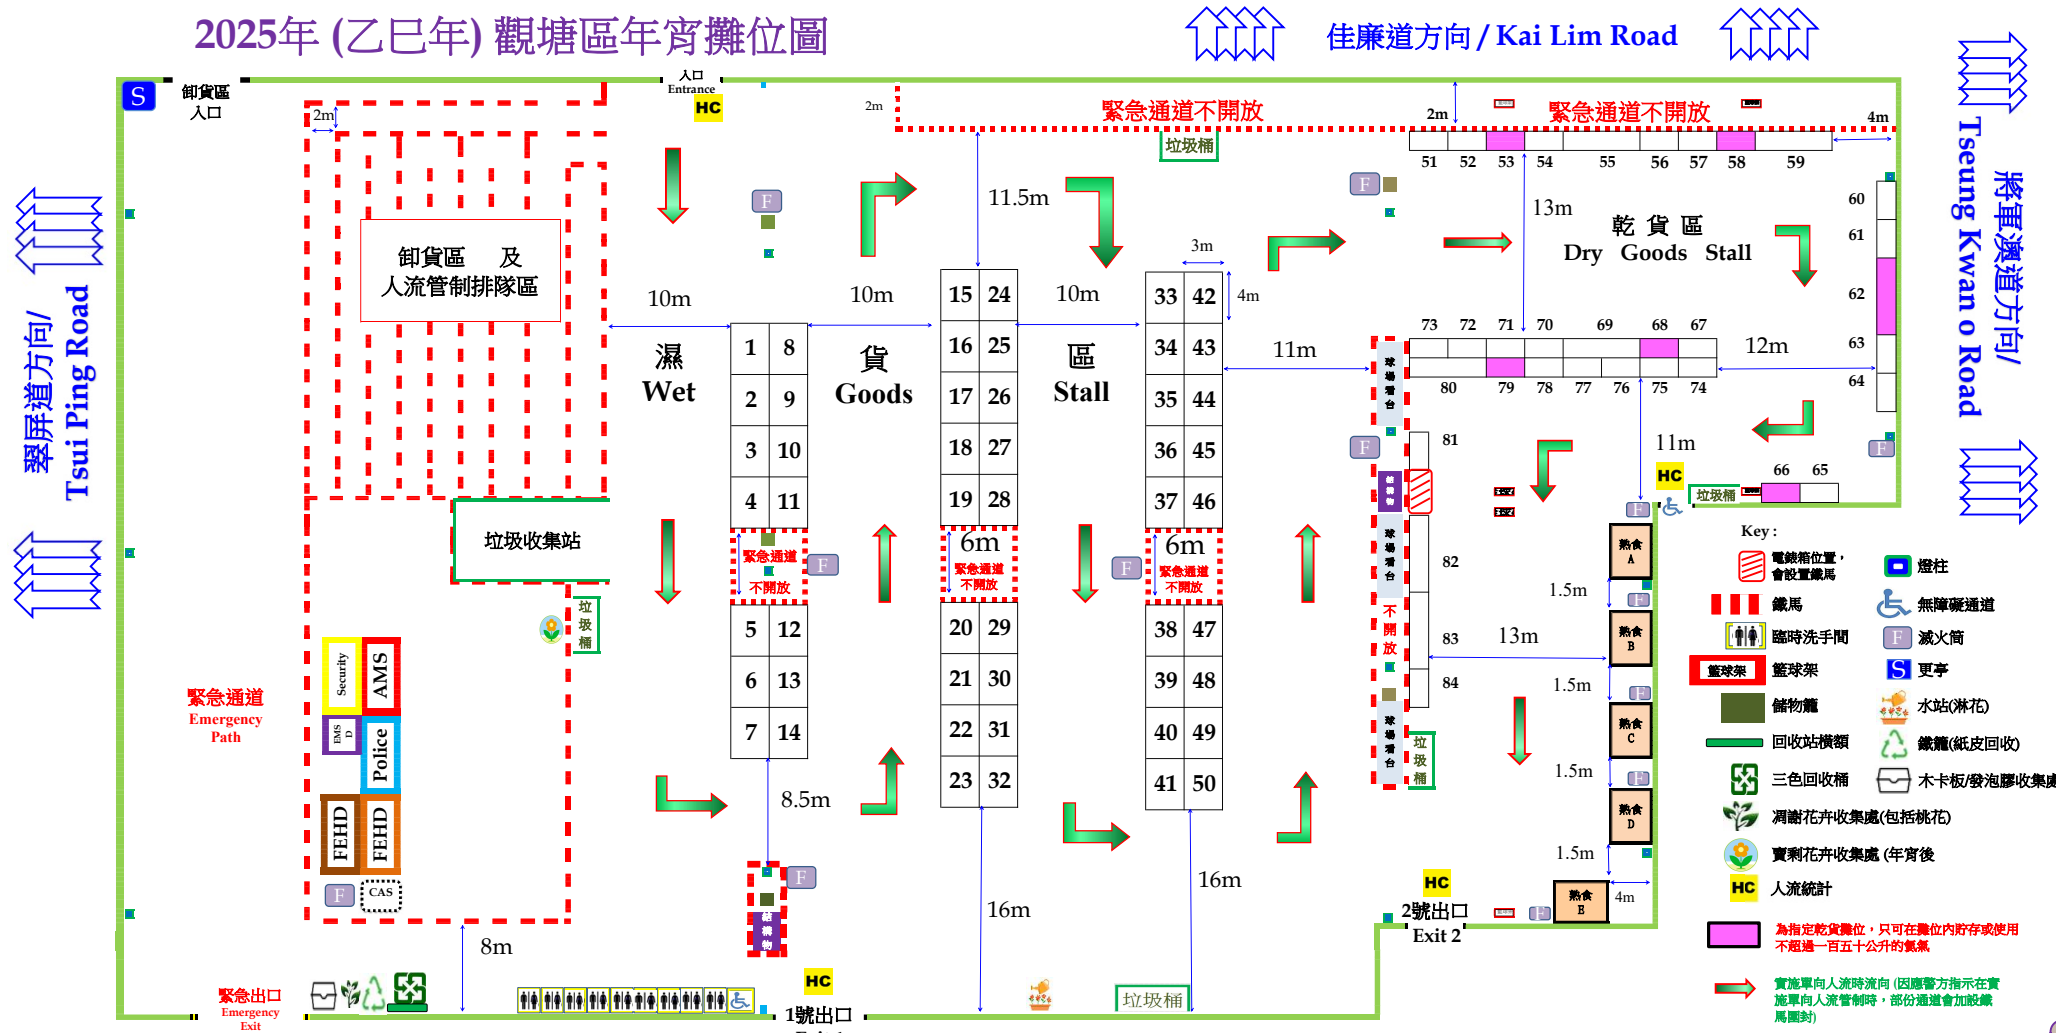

2025年(乙巳年) 觀塘區年宵攤位圖

- Key:
- 電錶箱位置, 會設置鐵馬
 - 鐵馬
 - 臨時洗手間
 - 籃球架
 - 儲物籠
 - 回收站檯類
 - 三色回收桶
 - 凋謝花卉收集處(包括桃花)
 - 賣剩花卉收集處(年宵後)
 - 人流統計
 - 燈柱
 - 無障礙通道
 - 滅火筒
 - 更亭
 - 水站(淋花)
 - 鐵籠(紙皮回收)
 - 木卡板/發泡膠收集處
- 為指定乾貨攤位, 只能在攤位內貯存或使用
不超過一百五十公升的氣氣
- 實施單向人流時流向(因應警方指示在實施單向人流管制時, 部份通道會加設鐵馬圍封)

檔號 1 - 50 濕貨攤檔 (Wet Goods stalls) - 50檔
面積 (Size) : 4m X 3m

檔號 A - E 熟食攤檔 (Cooked Food stalls) - 5檔
面積 (Size) : 5m X 4m

檔號 51 - 84 乾貨攤檔 (Dry Goods stalls) - 34檔
面積 (Size) : 3m X 1.5m
面積 (Size) : 6m X 1.5m (檔號: 55, 59, 62, 69, 80, 82及 83)

地點:
觀塘遊樂場 觀塘翠屏道6號
Kwun Tong Recreation Ground
No.6, Tsui Ping Road, Kwun Tong

Not to Scale 不按比例