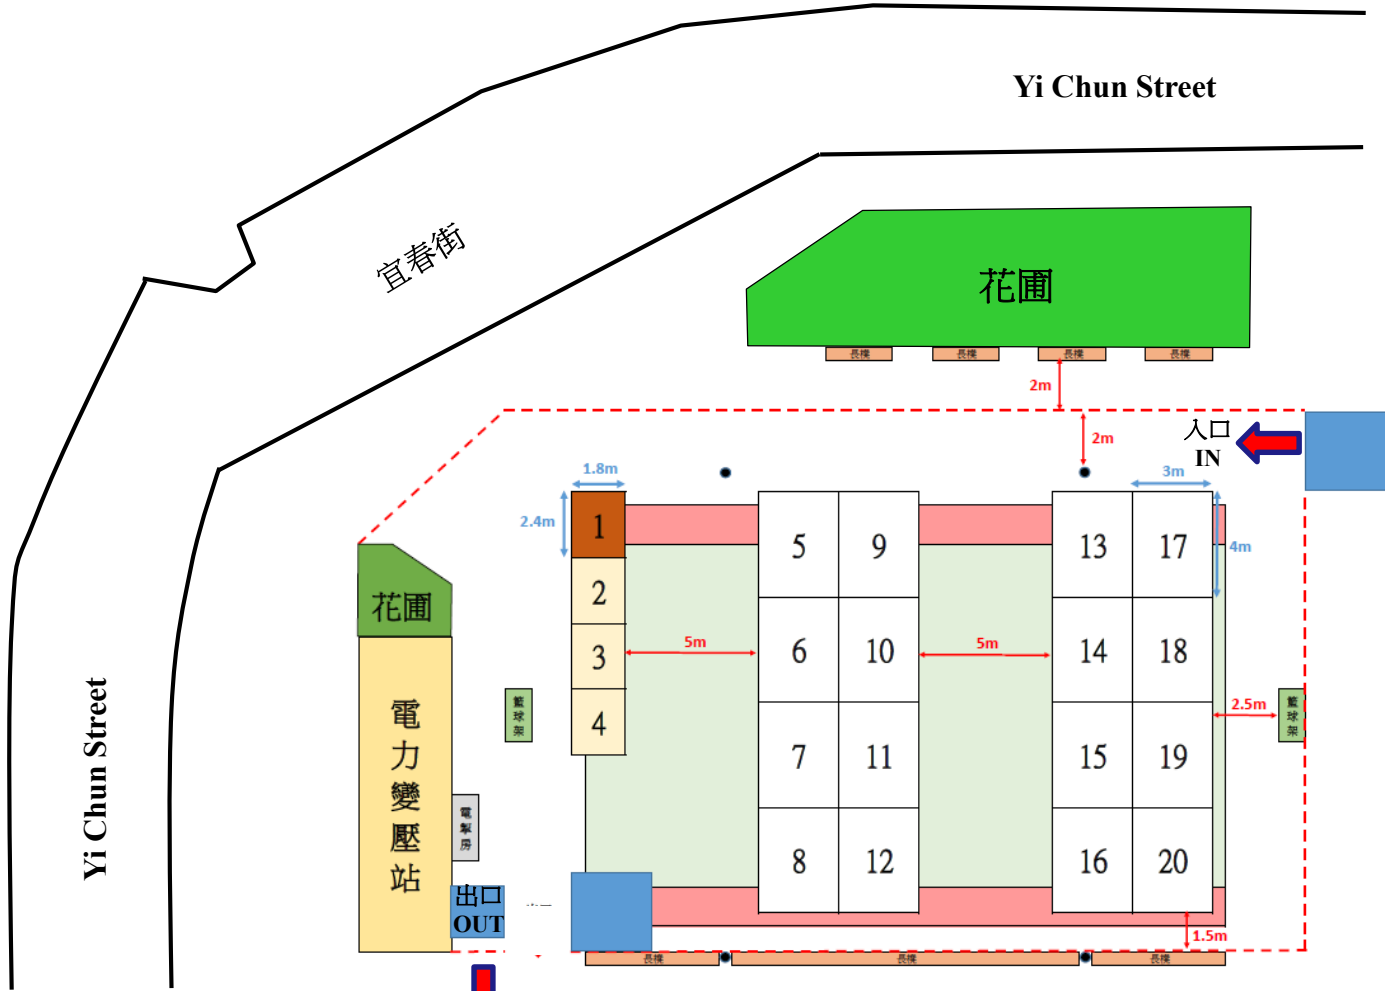

2025年萬宜遊樂場年宵市場攤位分佈圖  
 Layout Plan of 2025 Sai Kung Man Yee Playground LNYF Site

此圖不依比例  
 Not to Scale

Legend :

圖例

-  Dried Goods Stall No. 1  
 (2.4M X 1.8M) 乾貨攤位(2.4米X 1.8米)
-  Dried Goods Stall Nos. 2 – 4  
 (2.4M X 1.8M) 乾貨攤位(2.4米X 1.8米)
-  Wet Goods Stall Nos. 5 – 20  
 (4M X 3M) 濕貨攤位(4米 X 3米)

1號檔為指定攤檔只可儲存或使用不超過150公升的氮氣  
 (Limit helium storage/use to 150 Litres at designated stall no. 1)

攤檔不可儲存及使用氮氣  
 (No helium storage or usage in stall area)

● 燈柱

位置圖  
 Location Plan