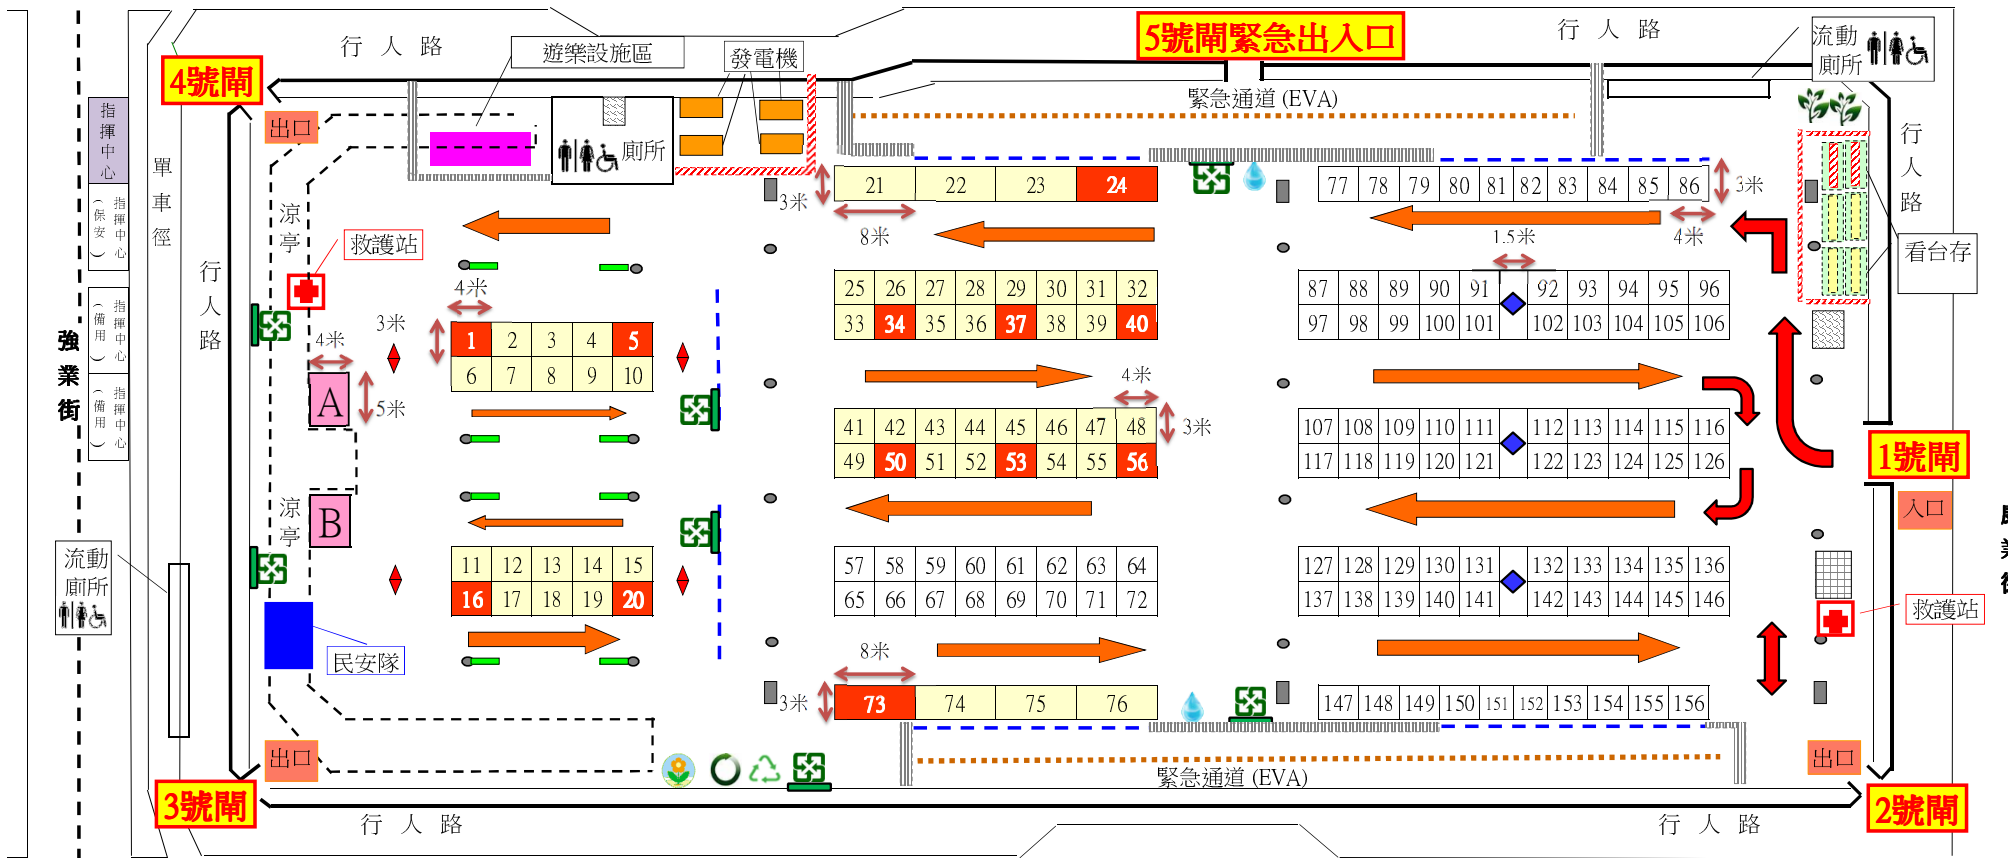

元朗2025年度年宵市場(元朗東頭工業區遊樂場)攤位分佈圖

宏業東街

寶業街

註：本圖不依比例

- | | | | | | | | | | | | | | | | | | | | | | | | |
|--|---------------|--|----------|--|----------|--|-------|--|--------------------|--|-------|--|----------|--|------------|--|----------|--|------|--|-----|--|-----|
| | 資源回收角(帳篷、傢俬等) | | 水站(淋花用) | | 籃球架 | | 電燈柱 | | 鐵護網 | | 電制房 | | 人流方向 | | 士多房 | | 電制房 | | 人流方向 | | 士多房 | | 電制房 |
| | 賣剩花卉收集處 | | 三色回收桶 | | 分隔設施(水馬) | | 出口/入口 | | 實施人流管制措施時緊急通道(EVA) | | 回收站橫額 | | 分隔設施(鐵馬) | | 電力承辦商金屬支撐架 | | 鐵籠(紙皮回收) | | 人流方向 | | 士多房 | | 電制房 |
| | 凋謝花卉收集桶 | | 鐵籠(紙皮回收) | | 分隔設施(水馬) | | 出口/入口 | | 實施人流管制措施時緊急通道(EVA) | | 回收站橫額 | | 分隔設施(鐵馬) | | 電力承辦商金屬支撐架 | | 鐵籠(紙皮回收) | | 人流方向 | | 士多房 | | 電制房 |

乾貨攤位 (一般)	1號至20號： 25號至56號：	52 檔 (4米X3米)
乾貨攤位 (加大)	21號至24號： 73號至76號：	8 檔 (8米X3米)
濕貨攤位	57號至72號： 77號至156號：	96 檔 (4米X3米)
快餐攤位	A及B：	2 檔 (4米X5米)
合計		158 檔