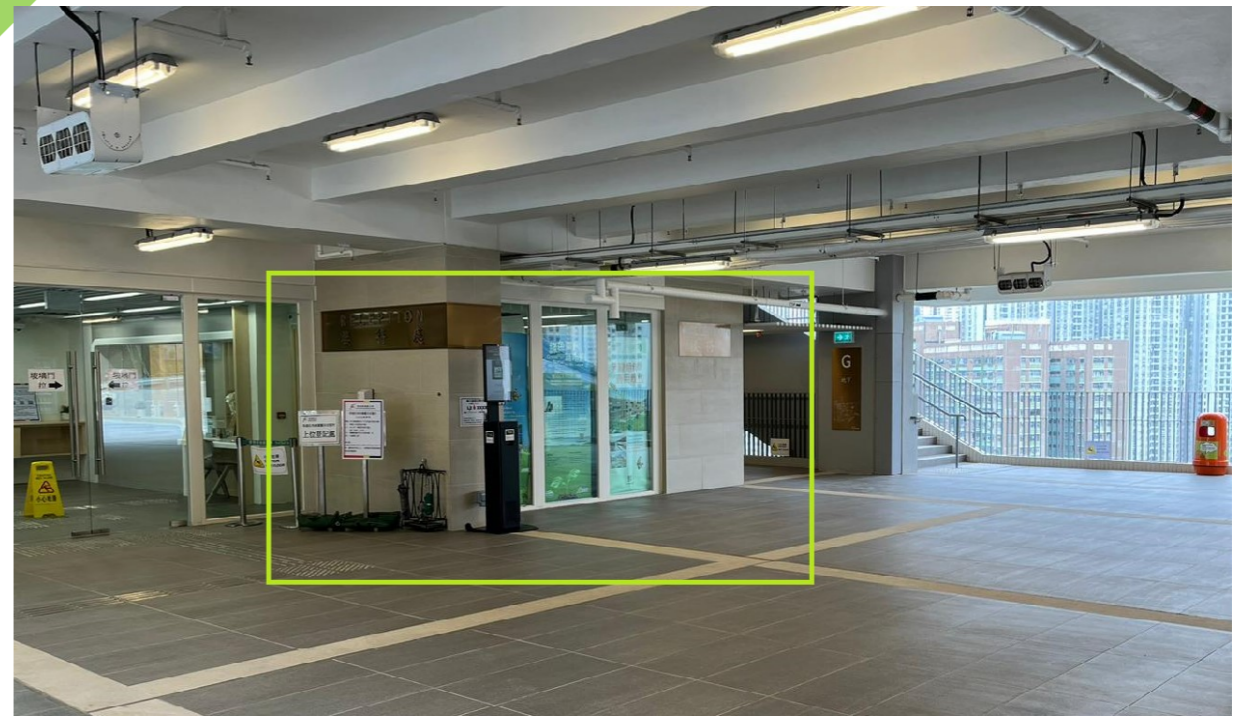

哥連臣角新廈靈灰安置所

簡單 3 步

輕鬆取籌等化寶

1.

在地下的「取籌處」領取籌號

2.

取籌後，留意各樓層的顯示屏幕或掃描以下二維碼，查看實時籌號狀況

你也可以掃描籌號上的二維碼

3.

在召集後的 15 分鐘內，到達一樓「使用化寶設施隊」入口，排隊輪候化寶

你亦可將衣包交到一樓「化寶衣包收集區」
本署職員會即日代為化寶，無需等候

G/F 地下「取籌處」(寫字樓出面,近玻璃門)

1/F 一樓「使用化寶設施隊」及「化寶衣包收集區」

哥連臣角新廈靈灰安置所 1/F