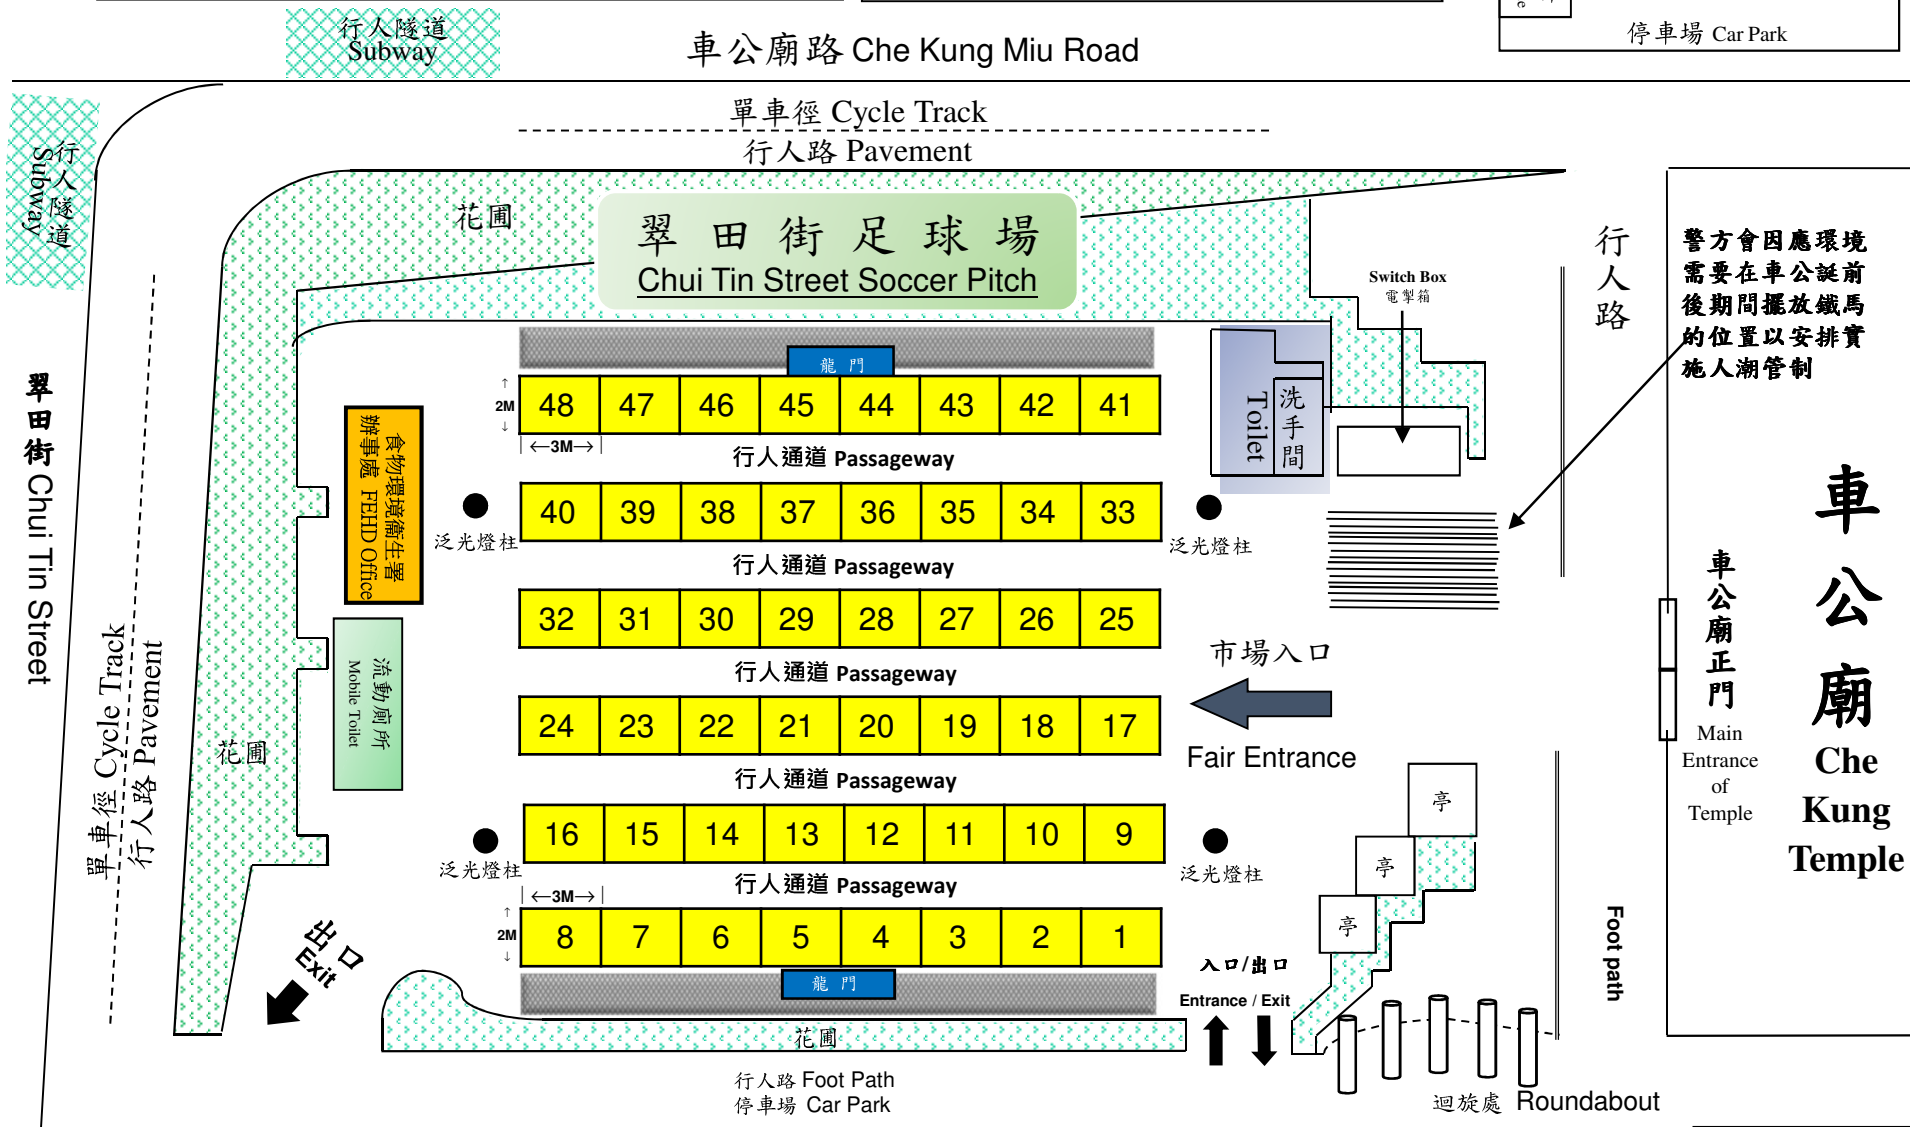

2024年沙田車公誕市場

2024 Sha Tin Che Kung Festival Fair

Site Plan (位置圖)

乾貨檔位：1號至48號 (2米 x 3米) 共48檔

非行人通道：████████████████████

此圖不按比例
Not to Scale